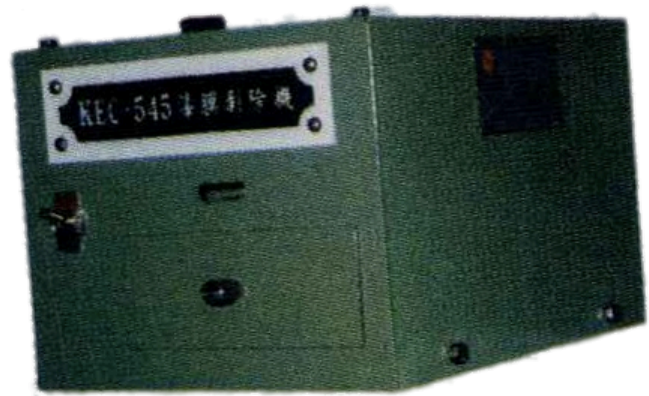

## 漆膜剝除機

### KEC-545

- ✓ 本機適用於各種線徑漆膜導線之皮膜剝除。

型 式	KEC - 545
驅動馬力	AC 220V x 1 $\phi$ x 60W
附 件	A. 剝除鋼刷 x 2 個